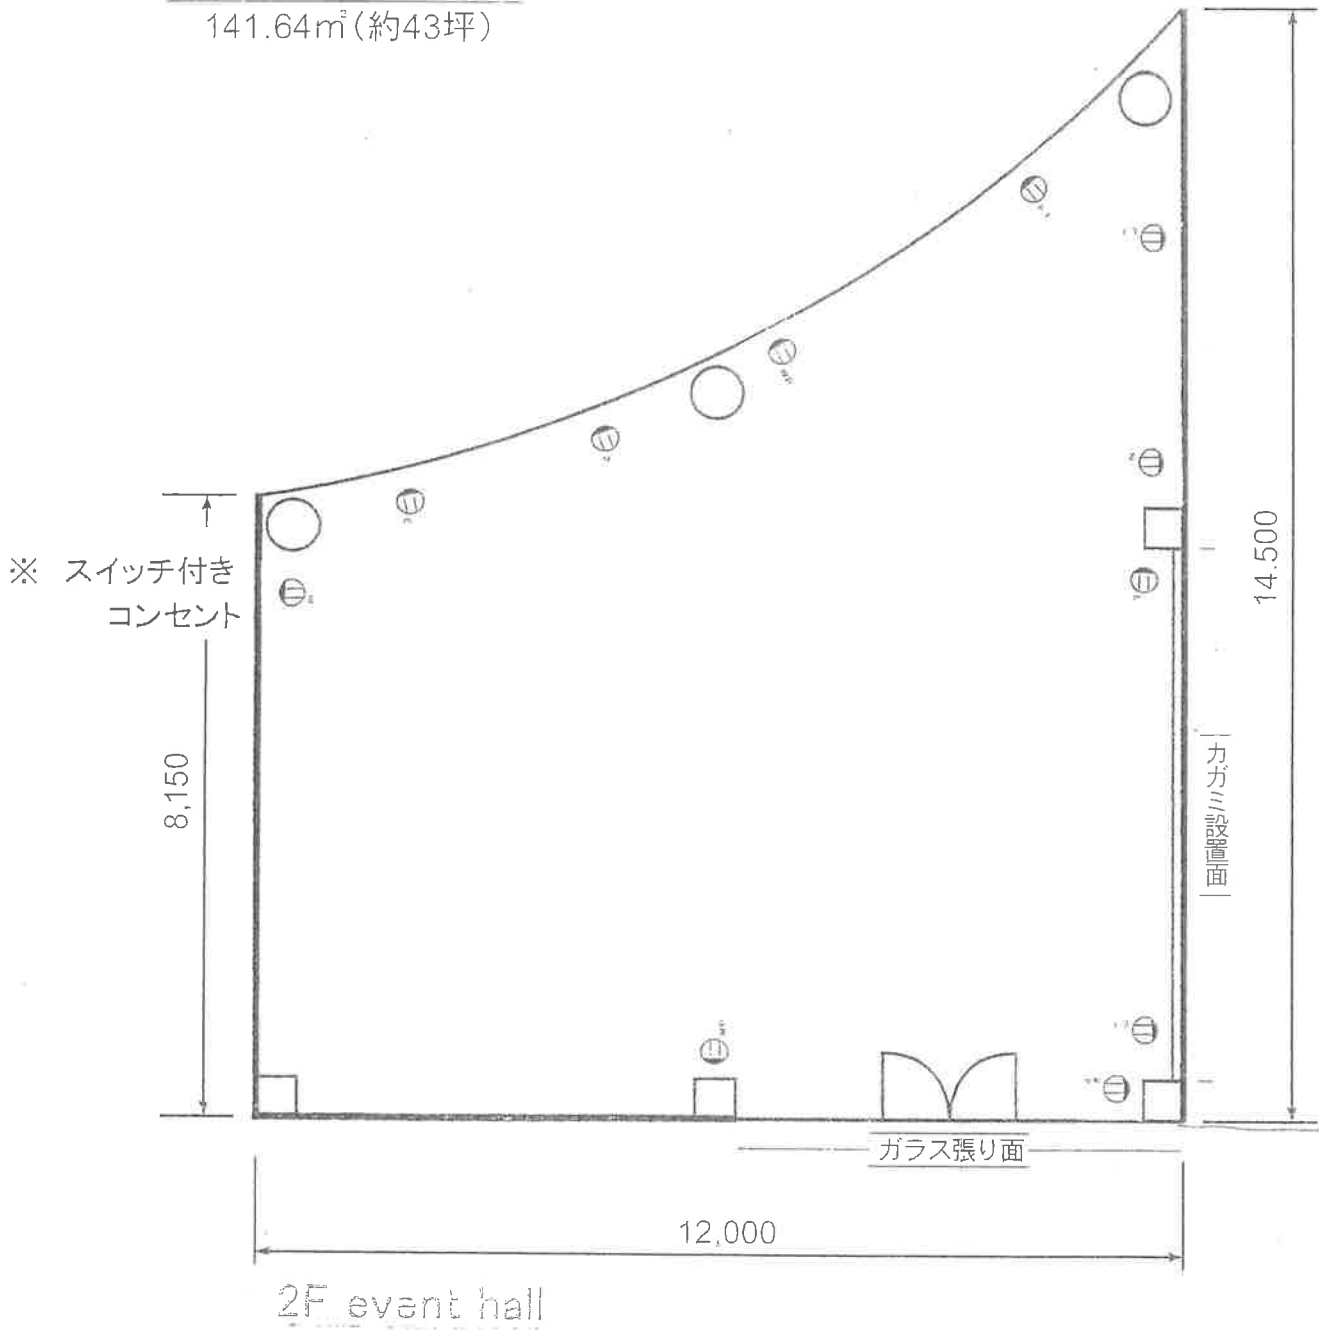

会場平面図 <2F イベントホール>

イベントホール

141.64m²(約43坪)

1/100
(単:mm)